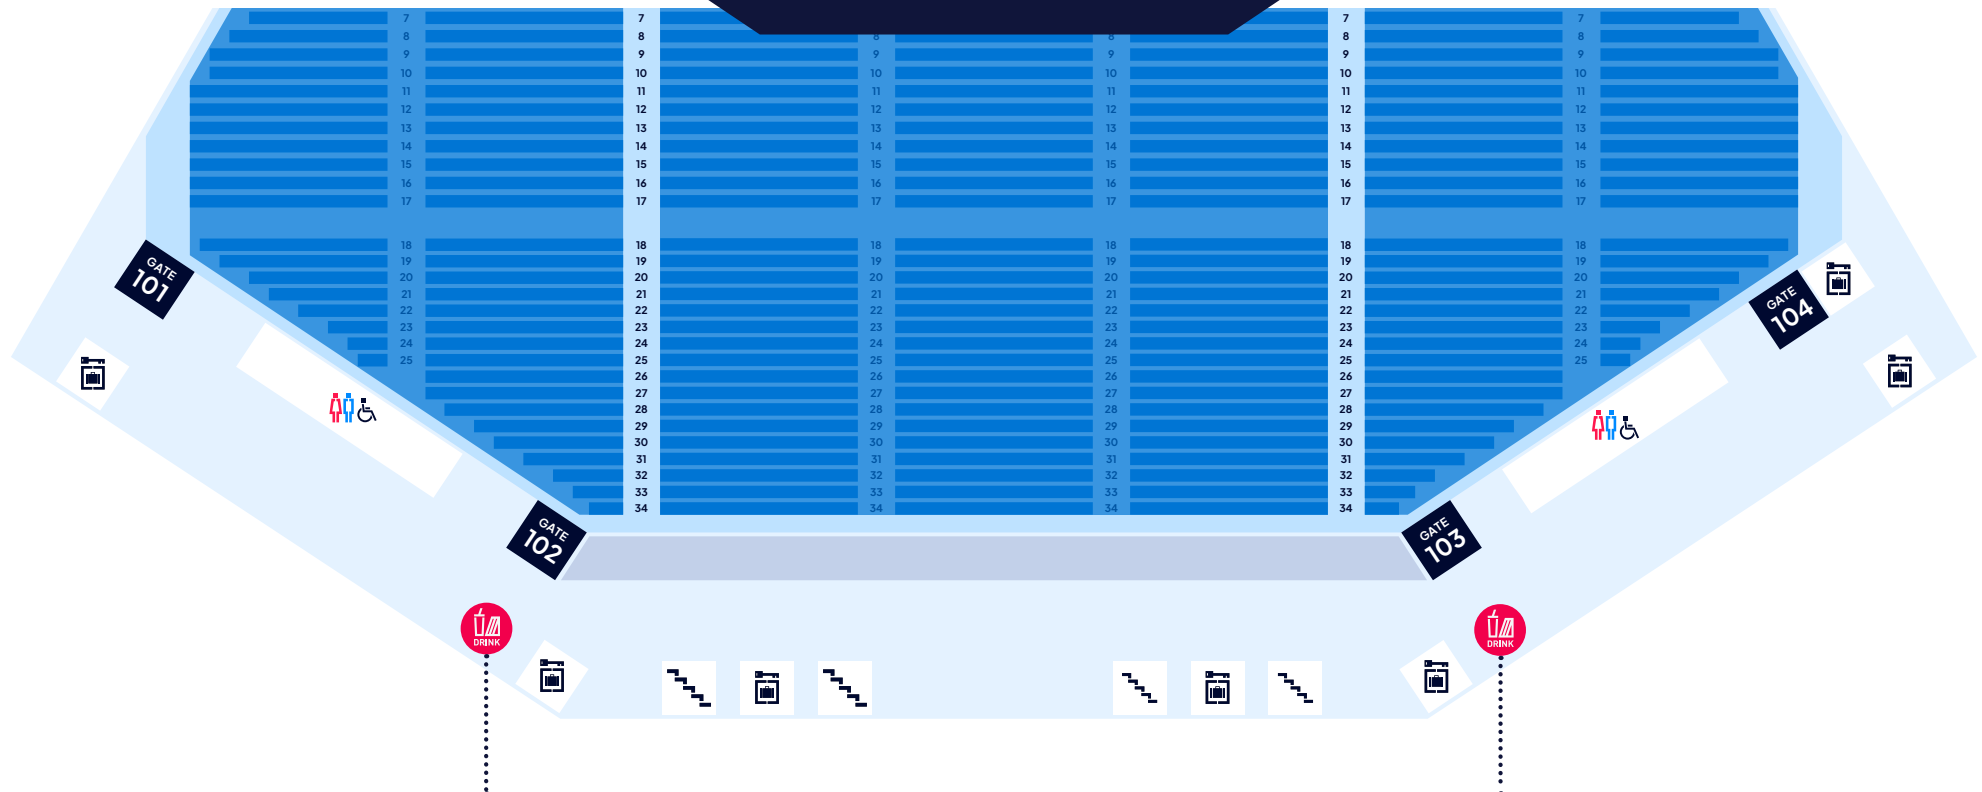

コーヒー [ICE/HOT] **500円**

キャッシュレス決済

現金利用不可

クレジット

電子マネー

交通系電子マネー

LEVEL 1

ハイネケン
ホワイトホースハイボール
レモンサワー