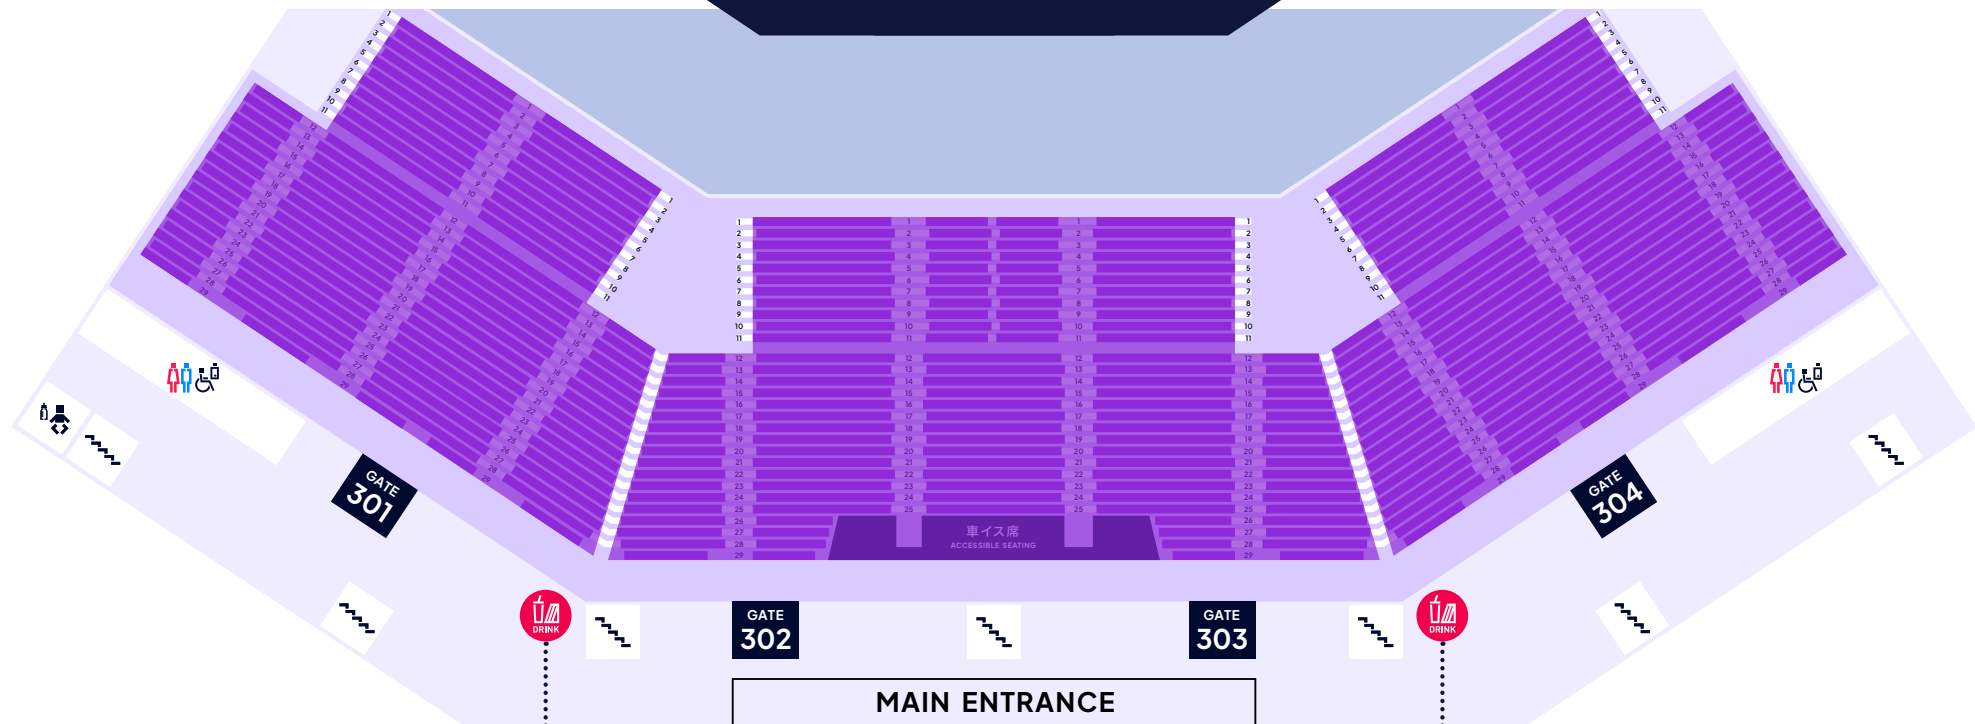

LEVEL 3

Asahi

スーパードライ
ブラックニッカハイボール
レモンサワー

ソフトドリンク各種
お弁当各種
ミックスナッツ
ドライフルーツ
ドーナツ
たい焼き
野菜チップス
オペラグラス

Asahi

スーパードライ
ブラックニッカハイボール
レモンサワー

ソフトドリンク各種
お弁当各種
ミックスナッツ
ドライフルーツ
ドーナツ
たい焼き
野菜チップス
オペラグラス