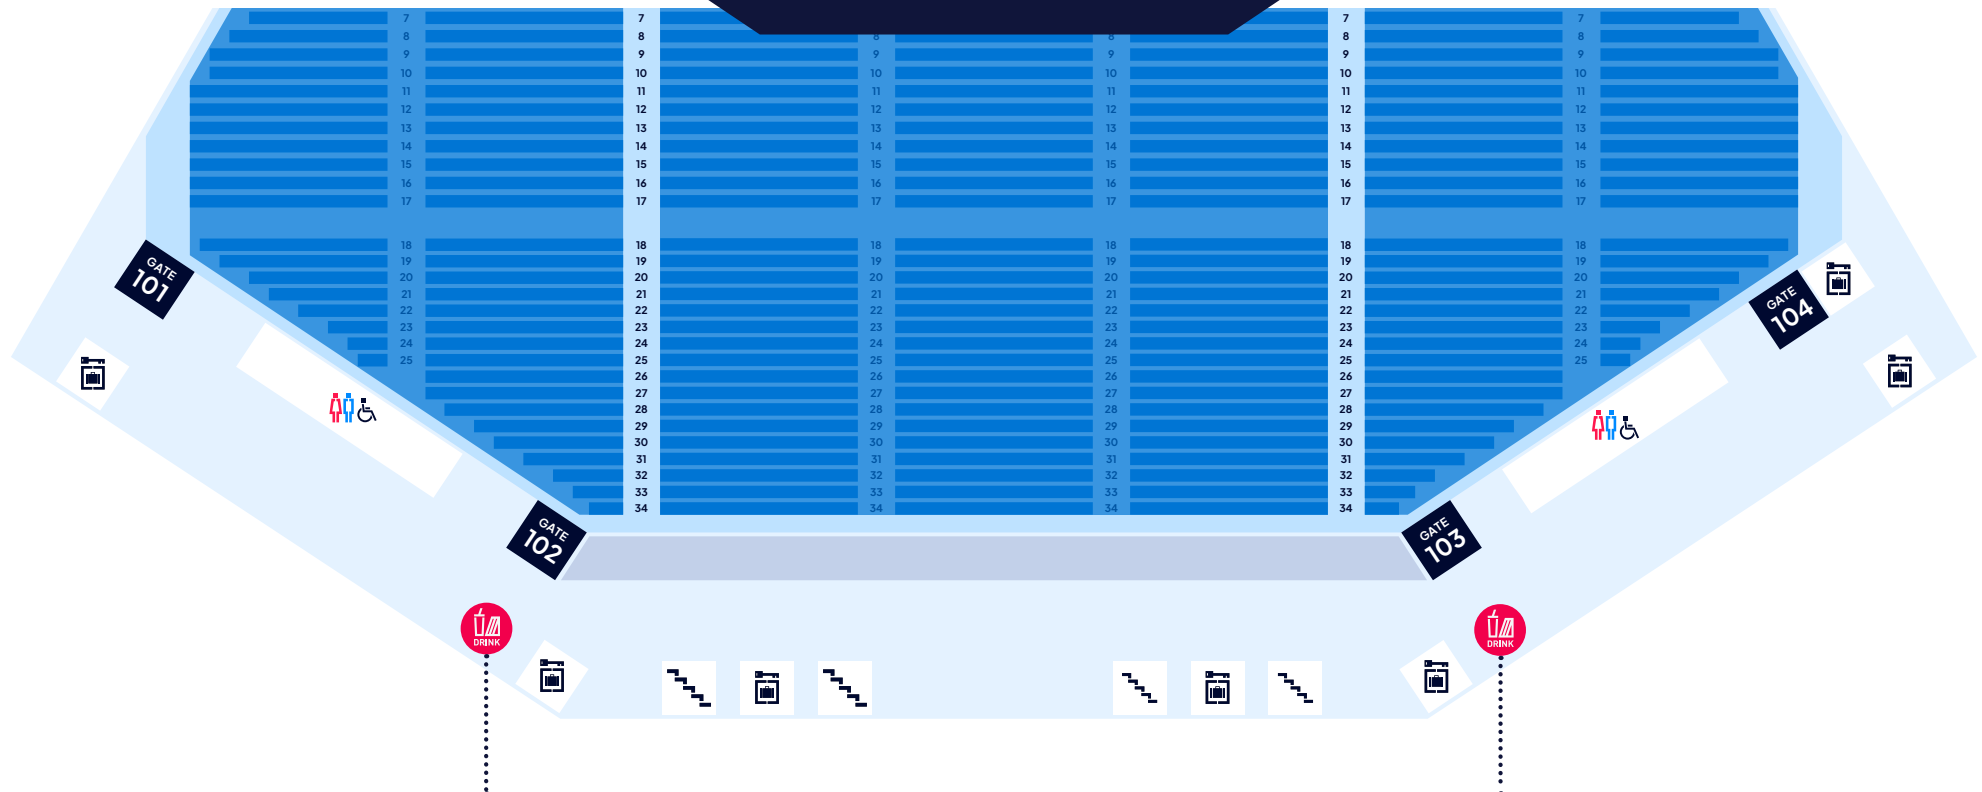

交通系電子マネー

Suica, PASMO, Kitaca, tICA, manaca, ICOCA, SUGOCA, nimoca, はやかけん HAYAKAKEN

LEVEL 1

ハイネケン
ホワイトホースハイボール
レモンサワー

ソフトドリンク各種
お弁当各種
カツサンド
シュウマイ
ドーナツ
たい焼き
ポップコーン
オペラグラス

ハイネケン
ホワイトホースハイボール
レモンサワー

ソフトドリンク各種
お弁当各種
カツサンド
シュウマイ
ドーナツ
たい焼き
ポップコーン
オペラグラス