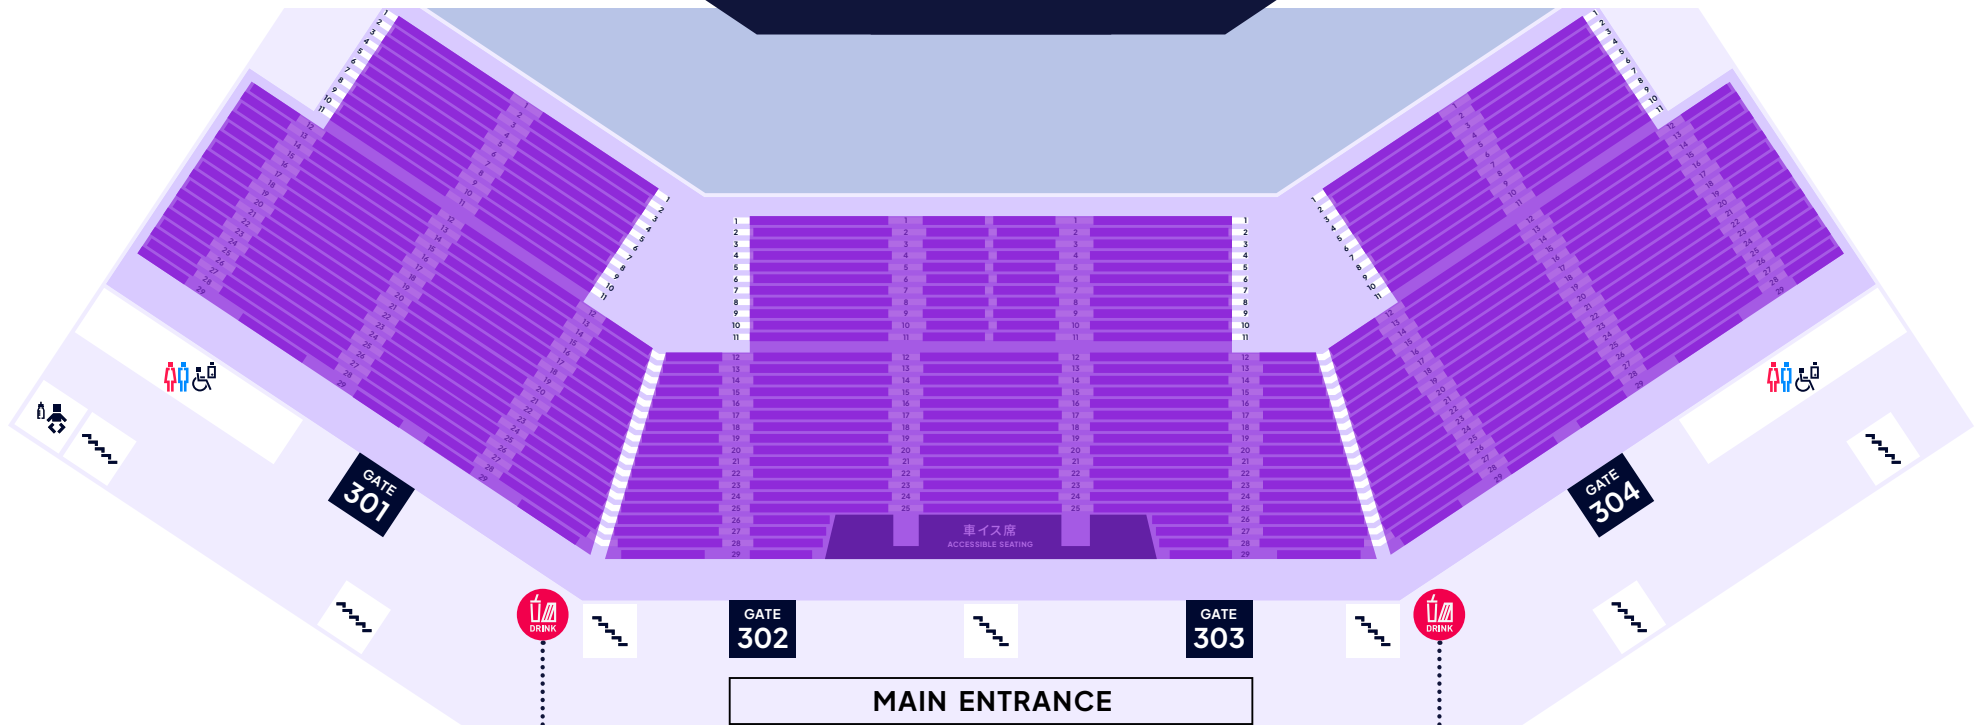

LEVEL 3

Asahi

スーパードライ
ブラックニッカハイボール
レモンサワー

ソフトドリンク各種
カツサンド
シュウマイ
ドーナツ
たい焼き
ポップコーン
オペラグラス

Asahi

スーパードライ
ブラックニッカハイボール
レモンサワー

ソフトドリンク各種
カツサンド
シュウマイ
ドーナツ
たい焼き
ポップコーン
オペラグラス

LEVEL 5