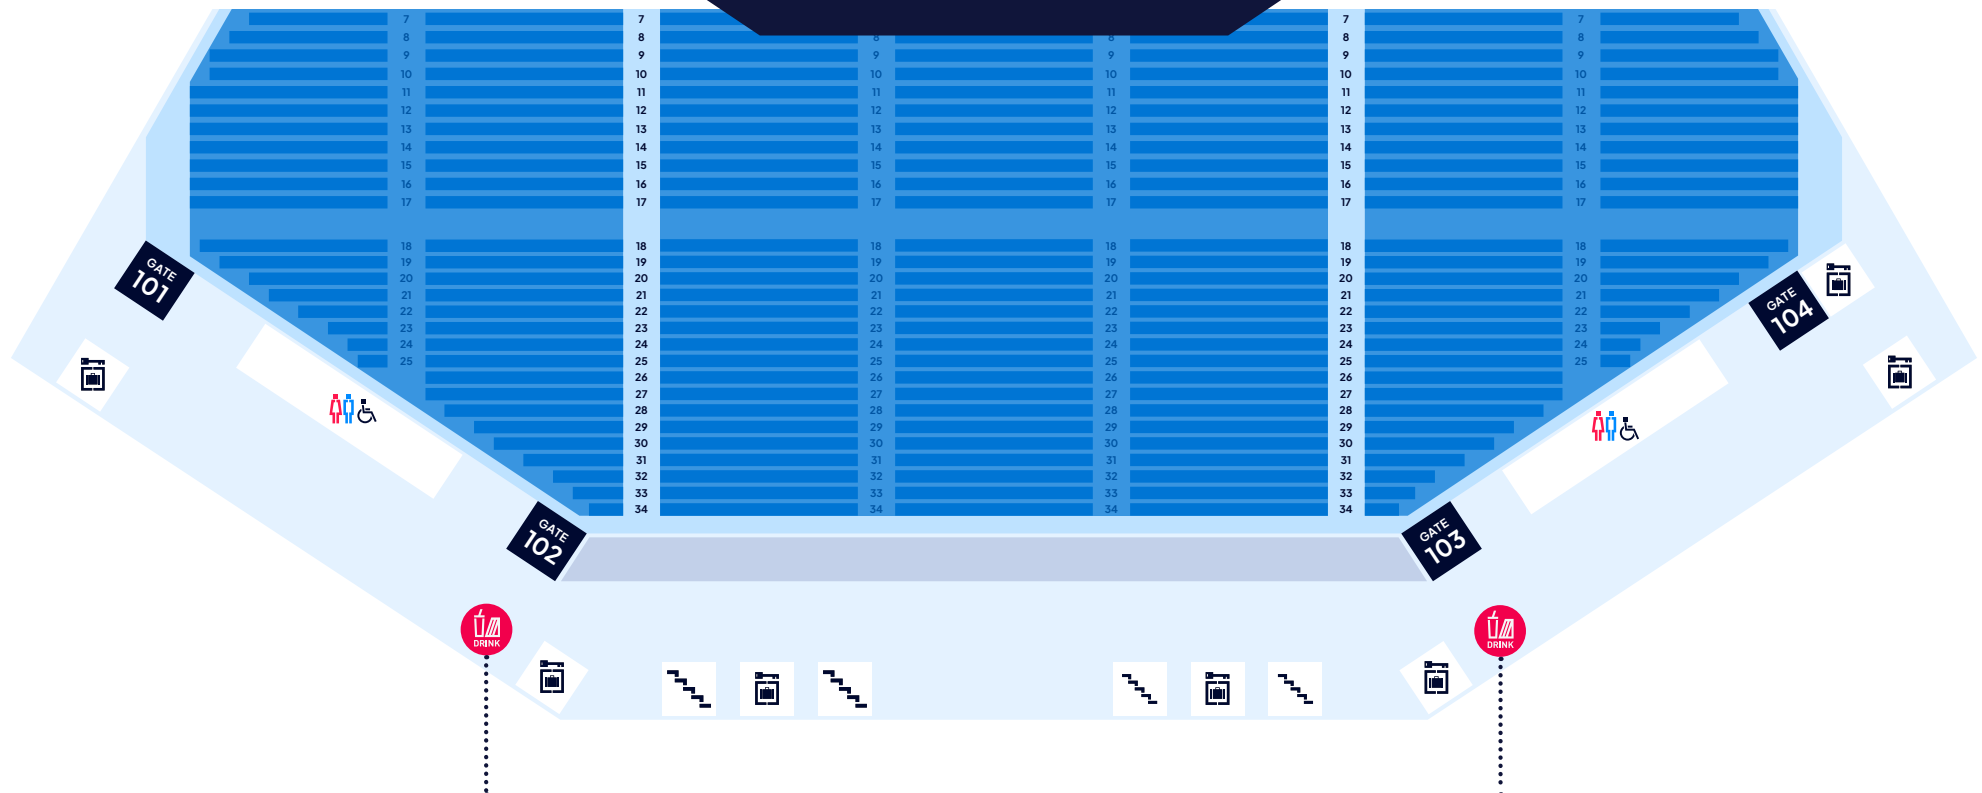

LEVEL 1

ハイネケン
ホワイトホースハイボール
レモンサワー

アイス ★
乾電池 ★
ソフトドリンク各種
カツサンド
シュウマイ
ドーナツ
たい焼き
ポップコーン
オペラグラス

ハイネケン
ホワイトホースハイボール
レモンサワー

アイス ★
乾電池 ★
ソフトドリンク各種
カツサンド
シュウマイ
ドーナツ
たい焼き
ポップコーン
オペラグラス

★一部売店のみ販売