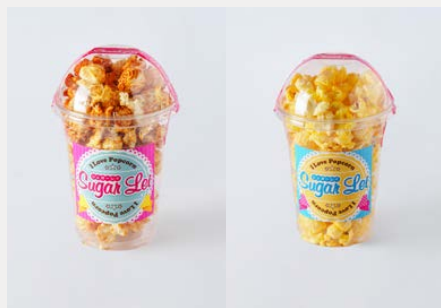

ミサキドーナツHP

くりこ庵

たい焼き 各種400円

昔懐かしいたい焼き。
横浜くりこ庵のたい焼きは頭からしっぽまであんこがたっぷり。外はカリッと中はふんわり。やわらかい食感が特徴で、冷めてもしっかり美味しくお召上がり頂けます。生地は厳選した小麦粉を使用し、通常使用量の2倍の玉子を使い、ふんわり焼き上げました。

くりこ庵厳選素材使用のこだわりたい焼き、一度ご賞味下さいませ。

くりこ庵HP

乾き物

ポップコーン 各種 600円

ナッツ & クラッカー 600円

ドライフルーツ 800円

野菜チップス 600円

大容量ビール **600円!**

Asahi

スーパードライ
ブラックニッカハイボール
レモンサワー

ハイネケン
ホワイトホースハイボール
レモンサワー

SUNTORY