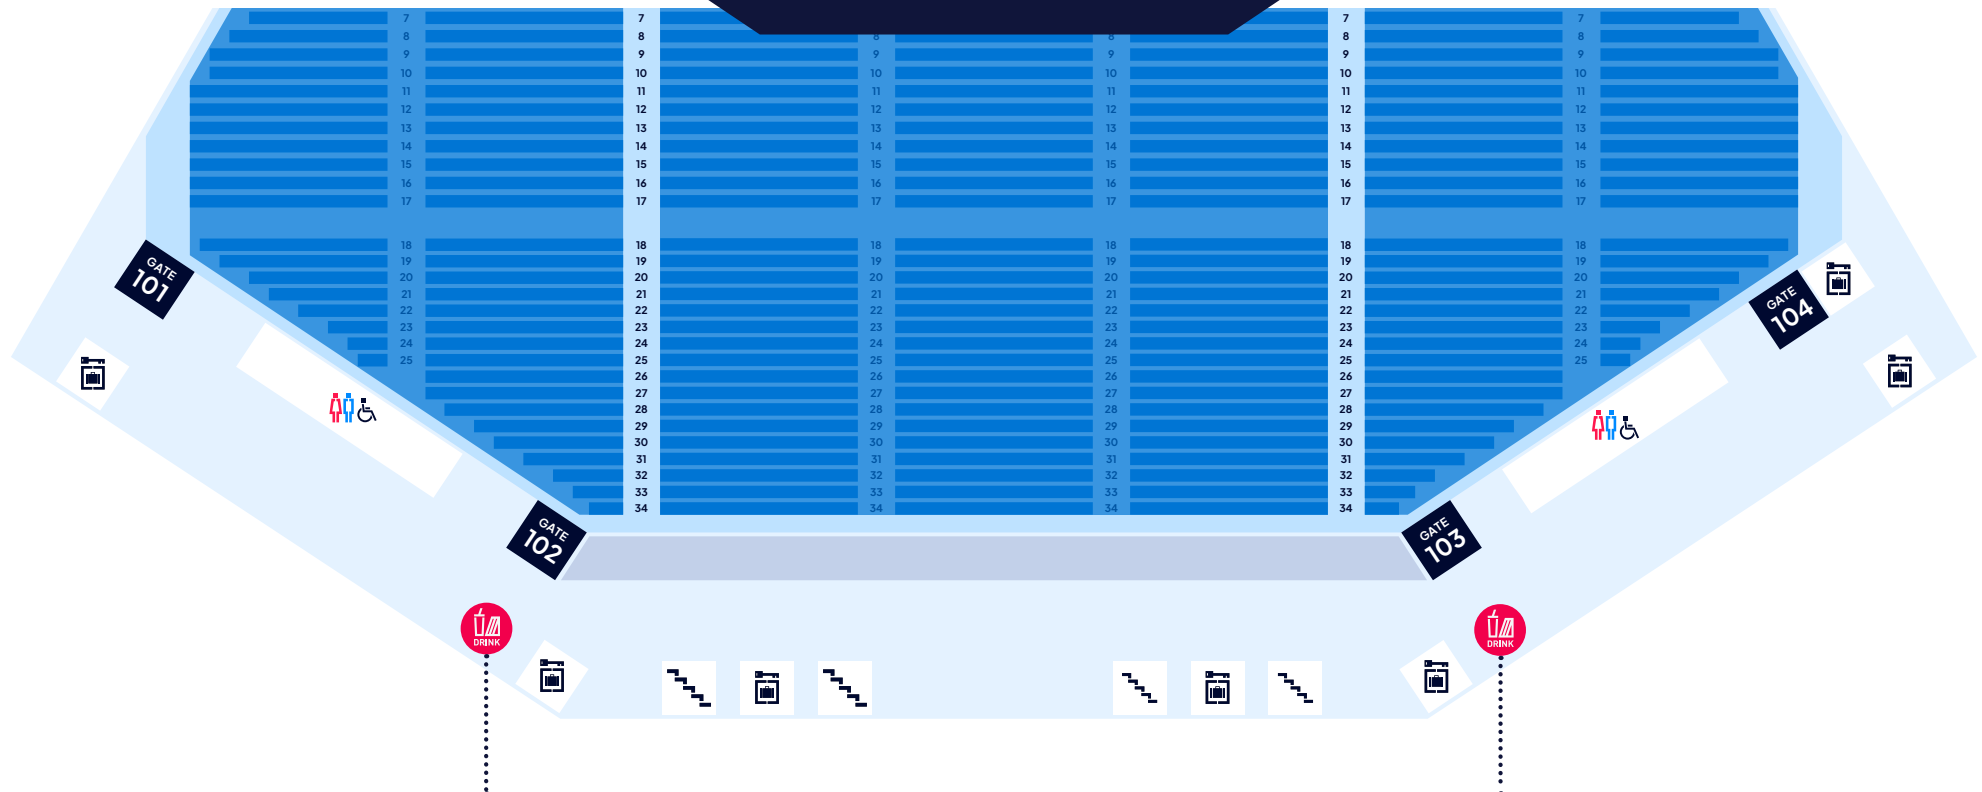

LEVEL 1

ハイネケン
ホワイトホースハイボール
レモンサワー

アイス ★
乾電池 ★
ソフトドリンク各種
カツサンド
シュウマイ
ドーナツ
たい焼き
ポップコーン
オペラグラス

ハイネケン
ホワイトホースハイボール
レモンサワー

アイス ★
乾電池 ★
ソフトドリンク各種
カツサンド
シュウマイ
ドーナツ
たい焼き
ポップコーン
オペラグラス

★一部売店のみ販売